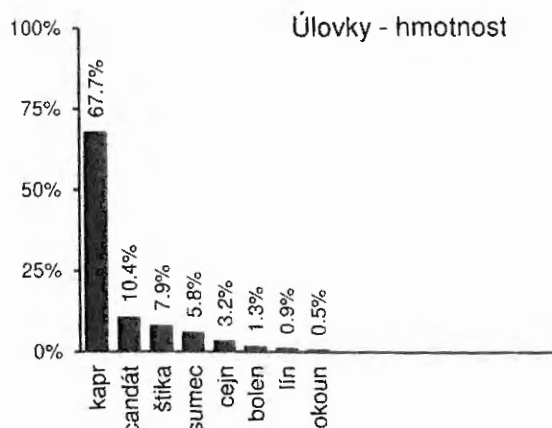

421040 Lužnice 8

(MP)

Na revíru lovílo 738 rybářů (z toho 212 úspěšně) a bylo vykonáno 4036 docházek.

DRUH RYBY	NÁSADY			ÚLOVKY			KUS. NÁVR. 19-21	DRUHOVÁ ÚSPĚŠNOST			
	ks	kg	prům. hmotn. (kg/ks)	ks	kg	prům. hmotn. (kg/ks)		%	druh ulovilo rybářů	na úsp. rybáře ks	celk. úsp. ks
kapr	400	800	2.00	469	1080.27	2.30	60.18	150	3.1	0.6	
lín				28	15.10	0.54	24.00	14	2.0	0.0	
cejn				100	51.00	0.51		18	5.6	0.1	
tloušť	500			5	5.60	1.12	0.40	1	5.0	0.0	
okoun				27	8.00	0.30		6	4.5	0.0	
parma											
ostretekka	300										
podoustev	500										
štika	1200			62	126.68	2.04	9.02	41	1.5	0.1	
candát				120	166.70	1.39	11.29	51	2.4	0.2	
sumec				9	93.15	10.35		9	1.0	0.0	
úhoř	4000			8	6.20	0.78	0.42	4	2.0	0.0	
pstruh ob.				1	0.55	0.55		1	1.0	0.0	
pstruh d.				8	6.00	0.75		1	8.0	0.0	
lipan											
siven				2	1.00	0.50		1	2.0	0.0	
bolen				8	20.75	2.59		6	1.3	0.0	
maréna, p. hlavatka											
amur				2	6.20	3.10		2	1.0	0.0	
tolstolobik				1	2.00	2.00		1	1.0	0.0	
karas				5	1.10	0.22		2	2.5	0.0	
mník											
jesen											
ost. druhy				31	5.65	0.18		9	3.4	0.0	
CELKEM	6900	800		886	1595.95	1.80		212	4.2	1.2