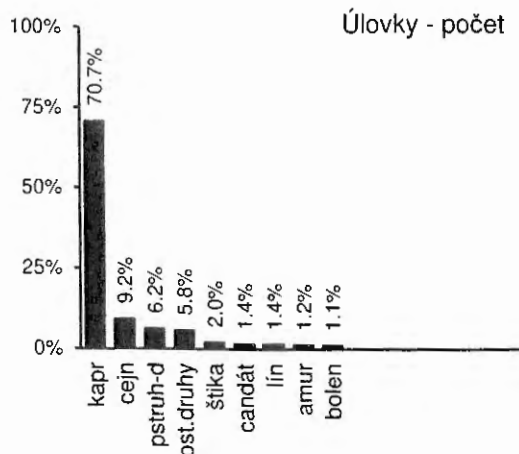

421039 Lužnice 7 B

(MP)

Na revíru lovílo 2949 rybářů (z toho 1100 úspěšně) a bylo vykonáno 18346 docházek.

DRUH RYBY	NÁSADY			ÚLOVKY			KUS. NÁVR. 19-21	DRUHOVÁ ÚSPĚŠNOST			
	ks	kg	prům. hmotn. (kg/ks)	ks	kg	prům. hmotn. (kg/ks)		%	druh ulovilo rybářů	na úsp. rybáře ks	celk. úsp. ks
kapr	6613	12750	1.93	3836	9808.81	2.56	53.99	966	4.0	1.3	
lin	550	130	0.24	75	48.37	0.64	3.80	39	1.9	0.0	
cejn	800	80	0.10	497	218.81	0.44	38.30	97	5.1	0.2	
tloušť											
okoun	1500	208	0.14	14	7.26	0.52	5.93	11	1.3	0.0	
parma											
ostroretka											
podoustev											
štika	2160			110	270.65	2.46	6.87	67	1.6	0.0	
candát	1080			76	141.71	1.86	1.77	42	1.8	0.0	
sumec				10	67.71	6.77		10	1.0	0.0	
úhoř	4000			4	2.20	0.55	0.35	4	1.0	0.0	
pstruh ob.											
pstruh d.	1500	500	0.33	335	148.58	0.44	12.82	55	6.1	0.1	
lipan											
siven											
bolen				60	113.70	1.90		33	1.8	0.0	
maréna, p.											
hlavátka											
amur				63	233.20	3.70		49	1.3	0.0	
tolstolobik				4	46.50	11.63		3	1.3	0.0	
karas				26	7.10	0.27		5	5.2	0.0	
mník											
jesen											
ost. druhy	650	65	0.10	317	18.52	0.06	14.49	31	10.2	0.1	
CELKEM	18853	13733		5427	11133.12	2.05		1100	4.9	1.8