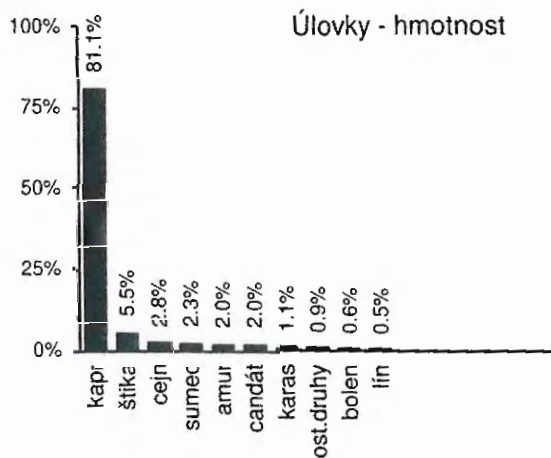

421038 Lužnice 7

(MP)

Na revíru lovílo 900 rybářů (z toho 275 úspěšně) a bylo vykonáno 5969 docházek.

DRUH RYBY	NÁSADY			ÚLOVKY			KUS. NÁVR. 19-21 %	DRUHOVÁ ÚSPĚŠNOST		
	ks	kg	prům. hmotn. (kg/ks)	ks	kg	prům. hmotn. (kg/ks)		druh ulovilo rybářů	na úsp. rybáře ks	celk. úsp. ks
kapr	1846	3200	1.73	948	2322.42	2.45	53.56	198	4.8	1.1
lín				20	15.60	0.78	33.89	15	1.3	0.0
cejn				125	79.40	0.64	20.38	25	5.0	0.1
tloušť	1000			3	1.50	0.50	0.27	1	3.0	0.0
okoun				14	6.20	0.44		9	1.6	0.0
parma	500									
ostroretka	300			1	0.70	0.70		1	1.0	0.0
podoustev	500									
štika	2160			73	156.35	2.14	9.11	50	1.5	0.1
candát	1410			40	57.80	1.45	2.22	24	1.7	0.0
sumec				8	65.50	8.19		6	1.3	0.0
úhoř	4000			13	13.62	1.05	0.36	9	1.4	0.0
pstruh ob.										
pstruh d.				14	8.70	0.62		4	3.5	0.0
lipan										
siven				2	0.80	0.40		1	2.0	0.0
bolen	1000			9	18.30	2.03	1.72	7	1.3	0.0
maréna, p.										
hlavátka										
amur				17	58.50	3.44		11	1.5	0.0
tolstolobik										
karas				44	32.60	0.74		9	4.9	0.0
mník										
jesen										
ost. druhy				254	25.00	0.10	43.00	14	18.1	0.3
CELKEM	12716	3200		1585	2862.99	1.81		275	5.8	1.8