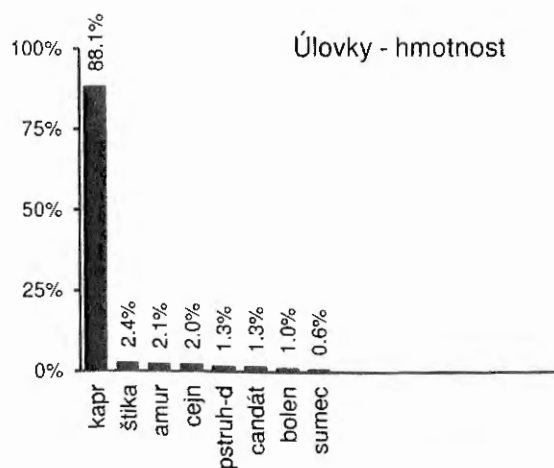

421039 Lužnice 7 B

(MP)

Na revíru lovílo 2949 rybářů (z toho 1100 úspěšně) a bylo vykonáno 18346 docházek.

DRUH RYBY	NÁSADY			ÚLOVKY			KUS. NÁVR. 19-21	DRUHOVÁ ÚSPĚŠNOST			
	ks	kg	prům. hmotn. (kg/ks)	ks	kg	prům. hmotn. (kg/ks)		%	druh ulovilo rybářů	na úsp. rybáře ks	celk. úsp. ks
kapr	6613	12750	1.93	3836	9808.81	2.56	53.99	966	4.0	1.3	
lin	550	130	0.24	75	48.37	0.64	3.80	39	1.9	0.0	
cejn	800	80	0.10	497	218.81	0.44	38.30	97	5.1	0.2	
tloušť											
okoun	1500	208	0.14	14	7.26	0.52	5.93	11	1.3	0.0	
parma											
ostroretka											
podoustev											
štika	2160			110	270.65	2.46	6.87	67	1.6	0.0	
candát	1080			76	141.71	1.86	1.77	42	1.8	0.0	
sumec				10	67.71	6.77		10	1.0	0.0	
úhoř	4000			4	2.20	0.55	0.35	4	1.0	0.0	
pstruh ob.											
pstruh d.	1500	500	0.33	335	148.58	0.44	12.82	55	6.1	0.1	
lipan											
siven											
bolen				60	113.70	1.90		33	1.8	0.0	
maréna, p.											
hlavátka											
amur				63	233.20	3.70		49	1.3	0.0	
tolstolobik				4	46.50	11.63		3	1.3	0.0	
karas				26	7.10	0.27		5	5.2	0.0	
mník											
jesen											
ost. druhy	650	65	0.10	317	18.52	0.06	14.49	31	10.2	0.1	
CELKEM	18853	13733		5427	11133.12	2.05		1100	4.9	1.8