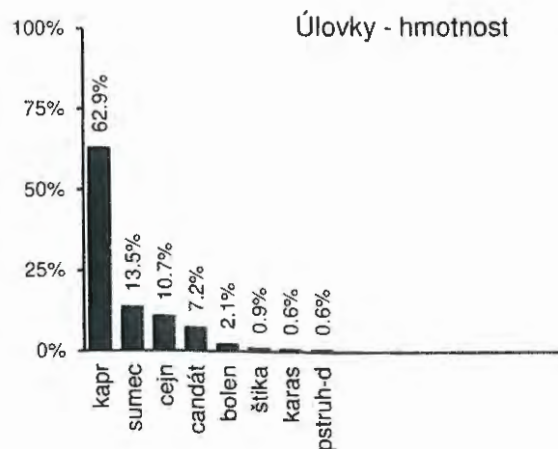

49 ČRS, z. s., MO Veselí nad Lužnicí

421103 Horusická pískovna

(MP)

Na revíru lovílo 451 rybářů (z toho 88 úspěšně) a bylo vykonáno 1730 docházek.

DRUH RYBY	NÁSADY			ÚLOVKY			KUS. NÁVR. 19-21 %	DRUHOVÁ ÚSPĚŠNOST		
	ks	kg	prům. hmotn. (kg/ks)	ks	kg	prům. hmotn. (kg/ks)		druh ulovilo rybářů	na úsp. rybáře ks	celk. úsp. ks
kapr	624	1200	1.92	111	351.91	3.17	22.16	56	2.0	0.2
lín				4	1.30	0.33		2	2.0	0.0
cejn				111	60.00	0.54		13	8.5	0.2
tloušť										
okoun				1	1.00	1.00		1	1.0	0.0
parma										
ostretekka										
podoustev										
štika	240			2	5.20	2.60	1.83	1	2.0	0.0
candát				22	40.17	1.83	7.08	11	2.0	0.0
sumec				5	75.80	15.16		3	1.7	0.0
úhoř				2	1.60	0.80	1.13	2	1.0	0.0
pstruh ob.										
pstruh d.				11	3.20	0.29		1	11.0	0.0
lipan										
siven										
bolen				5	11.70	2.34		3	1.7	0.0
maréna, p.										
hlavátka										
amur				1	2.00	2.00		1	1.0	0.0
tolstolobik										
karas				8	3.40	0.43		2	4.0	0.0
mník										
jesen										
ost. druhy				44	2.50	0.06	7.25	4	11.0	0.1
CELKEM	864	1200		327	559.78	1.71		88	3.7	0.7