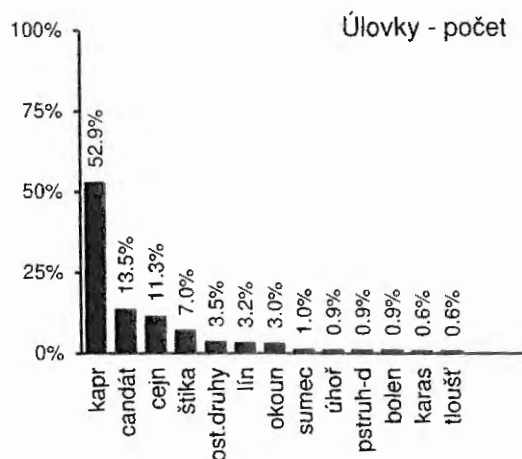

421040 Lužnice 8

(MP)

Na revíru lovílo 738 rybářů (z toho 212 úspěšně) a bylo vykonáno 4036 docházek.

DRUH RYBY	NÁSADY			ÚLOVKY			KUS. NÁVR. 19-21	DRUHOVÁ ÚSPĚŠNOST			
	ks	kg	prům. hmotn. (kg/ks)	ks	kg	prům. hmotn. (kg/ks)		%	druh ulovilo rybářů	na úsp. rybáře ks	celk. úsp. ks
kapr	400	800	2.00	469	1080.27	2.30	60.18	150	3.1	0.6	
lín				28	15.10	0.54	24.00	14	2.0	0.0	
cejn				100	51.00	0.51		18	5.6	0.1	
tloušť	500			5	5.60	1.12	0.40	1	5.0	0.0	
okoun				27	8.00	0.30		6	4.5	0.0	
parma											
ostretekka	300										
podoustev	500										
štika	1200			62	126.68	2.04	9.02	41	1.5	0.1	
candát				120	166.70	1.39	11.29	51	2.4	0.2	
sumec				9	93.15	10.35		9	1.0	0.0	
úhoř	4000			8	6.20	0.78	0.42	4	2.0	0.0	
pstruh ob.				1	0.55	0.55		1	1.0	0.0	
pstruh d.				8	6.00	0.75		1	8.0	0.0	
lipan											
siven				2	1.00	0.50		1	2.0	0.0	
bolen				8	20.75	2.59		6	1.3	0.0	
maréna, p. hlavatka											
amur				2	6.20	3.10		2	1.0	0.0	
tolstolobik				1	2.00	2.00		1	1.0	0.0	
karas				5	1.10	0.22		2	2.5	0.0	
mník											
jesen											
ost. druhy				31	5.65	0.18		9	3.4	0.0	
CELKEM	6900	800		886	1595.95	1.80		212	4.2	1.2