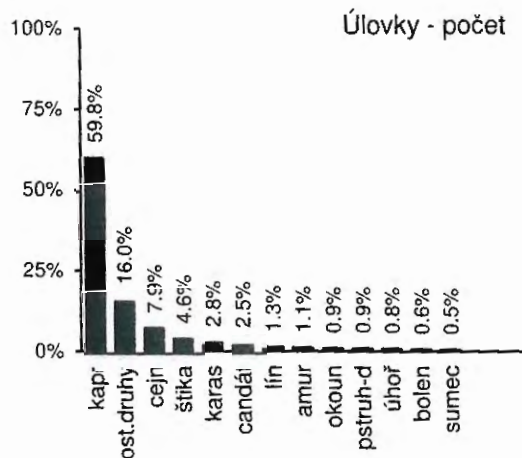

421038 Lužnice 7

(MP)

Na revíru lovílo 900 rybářů (z toho 275 úspěšně) a bylo vykonáno 5969 docházek.

DRUH RYBY	NÁSADY			ÚLOVKY			KUS. NÁVR. 19-21 %	DRUHOVÁ ÚSPĚŠNOST		
	ks	kg	prům. hmotn. (kg/ks)	ks	kg	prům. hmotn. (kg/ks)		druh ulovilo rybářů	na úsp. rybáře ks	celk. úsp. ks
kapr	1846	3200	1.73	948	2322.42	2.45	53.56	198	4.8	1.1
lín				20	15.60	0.78	33.89	15	1.3	0.0
cejn				125	79.40	0.64	20.38	25	5.0	0.1
tloušť	1000			3	1.50	0.50	0.27	1	3.0	0.0
okoun				14	6.20	0.44		9	1.6	0.0
parma	500									
ostroretka	300			1	0.70	0.70		1	1.0	0.0
podoustev	500									
štika	2160			73	156.35	2.14	9.11	50	1.5	0.1
candát	1410			40	57.80	1.45	2.22	24	1.7	0.0
sumec				8	65.50	8.19		6	1.3	0.0
úhoř	4000			13	13.62	1.05	0.36	9	1.4	0.0
pstruh ob.										
pstruh d.				14	8.70	0.62		4	3.5	0.0
lipan										
siven				2	0.80	0.40		1	2.0	0.0
bolen	1000			9	18.30	2.03	1.72	7	1.3	0.0
maréna, p.										
hlavátka										
amur				17	58.50	3.44		11	1.5	0.0
tolstolobik										
karas				44	32.60	0.74		9	4.9	0.0
mník										
jesen										
ost. druhy				254	25.00	0.10	43.00	14	18.1	0.3
CELKEM	12716	3200		1585	2862.99	1.81		275	5.8	1.8