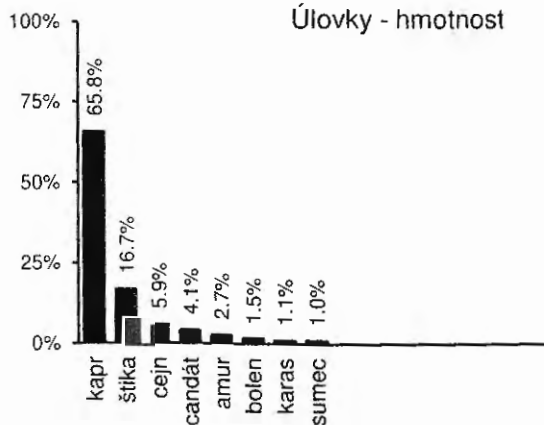

421049 Nežárka 1

(MP)

Na revíru lovílo 902 rybářů (z toho 188 úspěšně) a bylo vykonáno 3920 docházek.

DRUH RYBY	NÁSADY			ÚLOVKY			KUS. NÁVR. 19-21 %	DRUHOVÁ ÚSPĚŠNOST		
	ks	kg	prům. hmotn. (kg/ks)	ks	kg	prům. hmotn. (kg/ks)		druh ulovilo rybářů	na úsp. rybáře ks	celk. úsp. ks
kapr	400	800	2.00	298	784.69	2.63	87.91	111	2.7	0.3
lín				6	3.30	0.55	5.49	5	1.2	0.0
cejn				155	69.91	0.45	8.05	26	6.0	0.2
tloušť	1000						0.34			
okoun				8	2.10	0.26		7	1.1	0.0
parma	1000									
ostroretka	400									
podoustev	1000									
štika	1200			79	199.77	2.53	12.34	45	1.8	0.1
candát				31	48.60	1.57	2.59	20	1.6	0.0
sumec				2	12.50	6.25		2	1.0	0.0
úhoř	4000			6	3.50	0.58	0.24	4	1.5	0.0
pstruh ob.										
pstruh d.				1	0.45	0.45		1	1.0	0.0
lipan	500									
siven										
bolen	1000			9	17.93	1.99	1.53	8	1.1	0.0
maréna, p.										
hlavátka										
amur				11	31.80	2.89		9	1.2	0.0
tolstolobik										
karas				43	12.90	0.30		10	4.3	0.0
mník										
jesen				1	0.50	0.50		1	1.0	0.0
ost. druhy				60	5.30	0.09	51.52	9	6.7	0.1
CELKEM	10500	800		710	1193.25	1.68		188	3.8	0.8

Úlovky - počet

Úlovky - hmotnost

49 ČRS, z. s., MO Veselí nad Lužnicí

revír	úlovky ks	úlovky kg	celkem rybářů	úspěšných rybářů
421039 Lužnice 7 B	1822	3739,50	446	229
421038 Lužnice 7	1058	1971,70	304	146
421049 Nežárka 1	360	676,30	226	76
421037 Lužnice 6	202	431,70	134	35
421103 Horusická pískovna	59	86,10	102	17
421073 Vltava 21-22 - ÚN Hněvkovice	277	547,30	91	44
421040 Lužnice 8	144	251,50	73	32
421090 Vltava 20 - Kořensko	44	61,60	52	7
421050 Nežárka 2	42	42,60	49	14
421200 Vltava 30-32 - ÚN Lipno	124	259,00	42	22
ostatní revíry	482	871,40	209	84
CELKEM	4614	8938,70	753	454