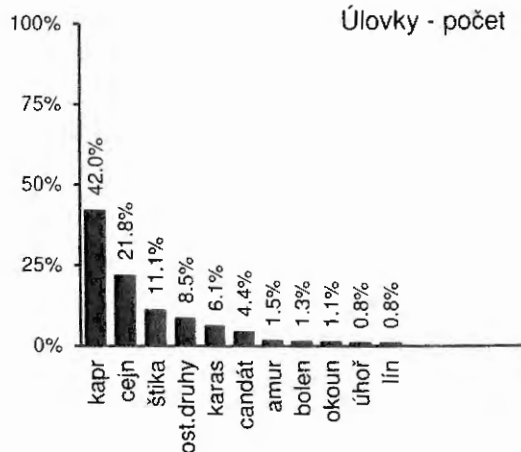

421049 Nežárka 1

(MP)

Na revíru lovílo 902 rybářů (z toho 188 úspěšně) a bylo vykonáno 3920 docházek.

DRUH RYBY	NÁSADY			ÚLOVKY			KUS. NÁVR. 19-21 %	DRUHOVÁ ÚSPĚŠNOST		
	ks	kg	prům. hmotn. (kg/ks)	ks	kg	prům. hmotn. (kg/ks)		druh ulovilo rybářů	na úsp. rybáře ks	celk. úsp. ks
kapr	400	800	2.00	298	784.69	2.63	87.91	111	2.7	0.3
lín				6	3.30	0.55	5.49	5	1.2	0.0
cejn				155	69.91	0.45	8.05	26	6.0	0.2
tloušť	1000						0.34			
okoun				8	2.10	0.26		7	1.1	0.0
parma	1000									
ostroretka	400									
podoustev	1000									
štika	1200			79	199.77	2.53	12.34	45	1.8	0.1
candát				31	48.60	1.57	2.59	20	1.6	0.0
sumec				2	12.50	6.25		2	1.0	0.0
úhoř	4000			6	3.50	0.58	0.24	4	1.5	0.0
pstruh ob.										
pstruh d.				1	0.45	0.45		1	1.0	0.0
lipan	500									
siven										
bolen	1000			9	17.93	1.99	1.53	8	1.1	0.0
maréna, p.										
hlavátka										
amur				11	31.80	2.89		9	1.2	0.0
tolstolobik										
karas				43	12.90	0.30		10	4.3	0.0
mník										
jesen				1	0.50	0.50		1	1.0	0.0
ost. druhy				60	5.30	0.09	51.52	9	6.7	0.1
CELKEM	10500	800		710	1193.25	1.68		188	3.8	0.8

Úlovky - počet