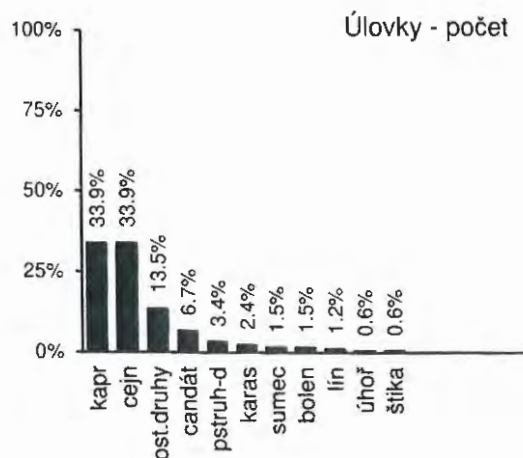

49 ČRS, z. s., MO Veselí nad Lužnicí

421103 Horusická pískovna

(MP)

Na revíru lovílo 451 rybářů (z toho 88 úspěšně) a bylo vykonáno 1730 docházek.

DRUH RYBY	NÁSADY			ÚLOVKY			KUS. NÁVR. 19-21 %	DRUHOVÁ ÚSPĚŠNOST		
	ks	kg	prům. hmotn. (kg/ks)	ks	kg	prům. hmotn. (kg/ks)		druh ulovilo rybářů	na úsp. rybáře ks	celk. úsp. ks
kapr	624	1200	1.92	111	351.91	3.17	22.16	56	2.0	0.2
lín				4	1.30	0.33		2	2.0	0.0
cejn				111	60.00	0.54		13	8.5	0.2
tloušť										
okoun				1	1.00	1.00		1	1.0	0.0
parma										
ostretekka										
podoustev										
štika	240			2	5.20	2.60	1.83	1	2.0	0.0
candát				22	40.17	1.83	7.08	11	2.0	0.0
sumec				5	75.80	15.16		3	1.7	0.0
úhoř				2	1.60	0.80	1.13	2	1.0	0.0
pstruh ob.										
pstruh d.				11	3.20	0.29		1	11.0	0.0
lipan										
siven										
bolen				5	11.70	2.34		3	1.7	0.0
maréna, p.										
hlavátka										
amur				1	2.00	2.00		1	1.0	0.0
tolstolobik										
karas				8	3.40	0.43		2	4.0	0.0
mník										
jesen										
ost. druhy				44	2.50	0.06	7.25	4	11.0	0.1
CELKEM	864	1200		327	559.78	1.71		88	3.7	0.7